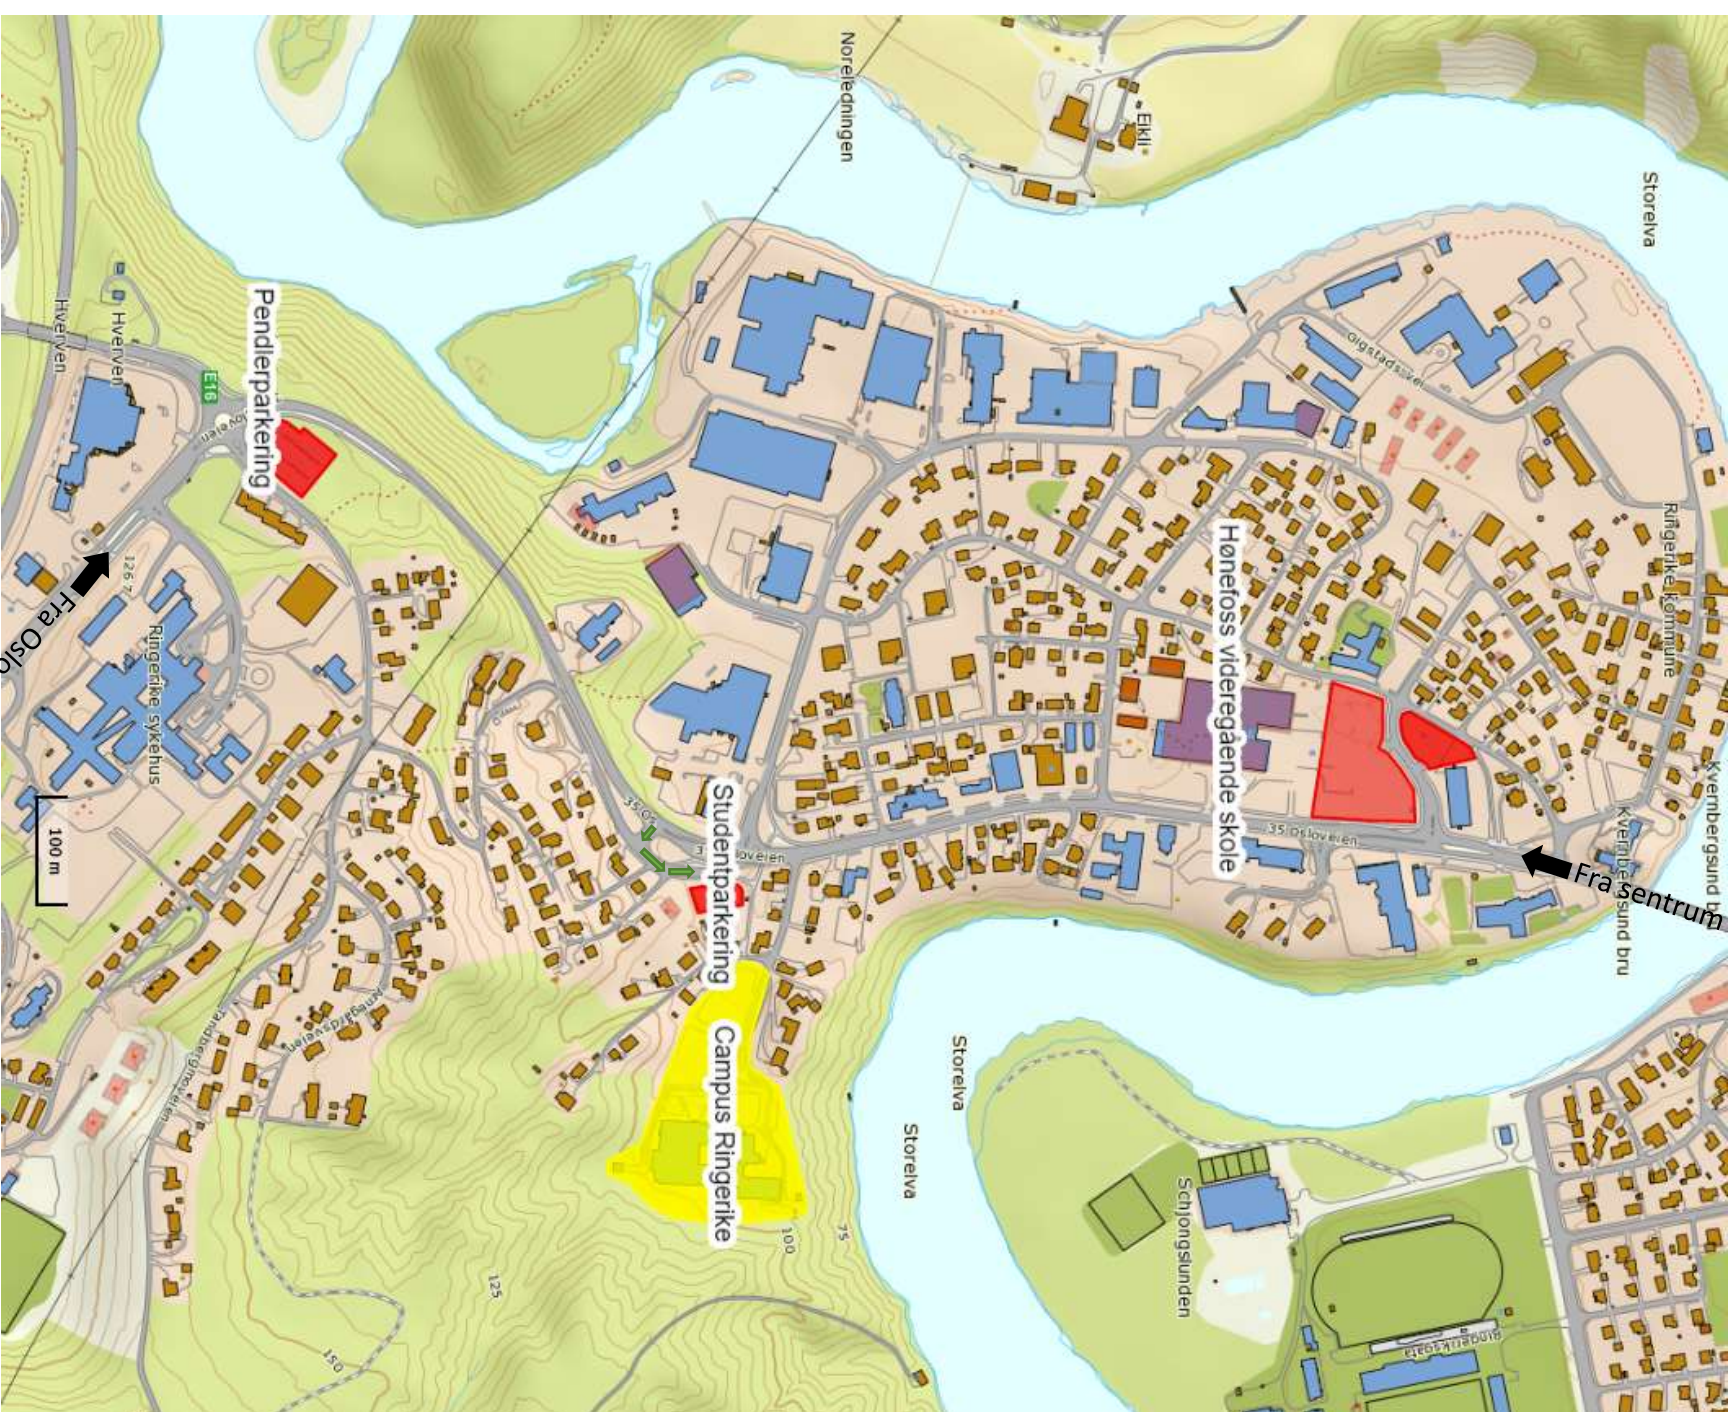

Parkeringskart

Parkering på #hack4no

På selve Campus Ringerike er det ingen tilgjengelige parkeringsplasser. Vi henstiller derfor til deltakerne til ikke å kjøre inn til Campus.

Det er en mindre parkeringsplass i tilknytning til campus, men med innkjøring fra Osloveien. Innkjøring er merket med grønne piler på kartet.

Andre mulige parkeringsplasser er penderparkeringen ved Ringerike sykehus og en kommunal parkering som er avmerket ved en Moelven brakkerigg i ved Hønefoss videregående skole. Parkeringen ved Hønefoss skole kan benyttes fra kl 14.00 fredag og fram til søndag. Skolen benytter parkeringsplassen selv på fredag formiddag til ansatte og elever.